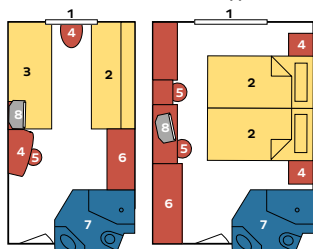

Panorama-Restaurant

2-Bett Deluxe Kabine

Sonnendeck

Kabinengrundriss

2-Bett Hauptdeck

2-Bett Mittel-/Oberdeck mit Doppelbett

- 1 Fenster/Panoramafenster
- 2 Bett/Sofabett
- 3 Klappbett
- 4 Tisch
- 5 Stuhl
- 6 Schrank
- 7 Dusche/WC
- 8 SAT-TV

Kabinengrundrisse zur Orientierung (nicht maßstabsgetreu)

- Kreuzfahrtleitung
- Rezeption
- Panorama-Restaurant
- Bar
- Panorama-Salon
- Bibliothek
- Treppe

- 2-Bett Hauptdeck
- 2-Bett Mitteldeck vorn
- 2-Bett Mitteldeck
- 2-Bett Deluxe Mitteldeck
- 2-Bett Deluxe Oberdeck achtern
- 2-Bett Deluxe Oberdeck