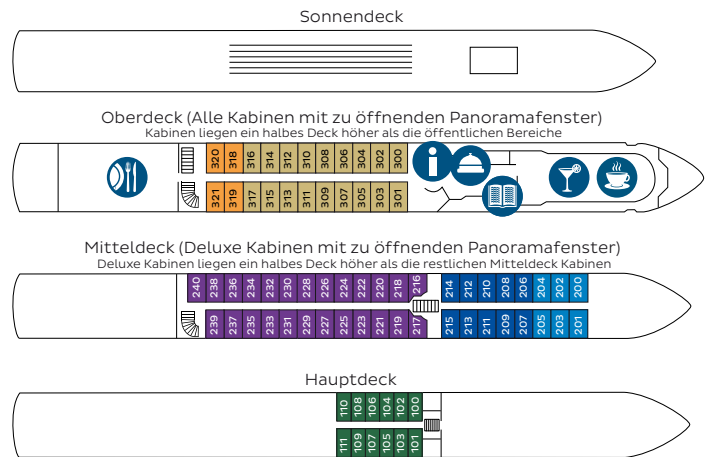

Panorama-Restaurant

2-Bett Deluxe Kabine

Sonnendeck

Kabinengrundriss

2-Bett Hauptdeck

2-Bett Mittel-/Oberdeck mit Doppelbett

- 1 Fenster/Panoramafenster
- 2 Bett/Sofabett
- 3 Klappbett
- 4 Tisch
- 5 Stuhl
- 6 Schrank
- 7 Dusche/WC
- 8 SAT-TV

Kabinengrundrisse zur Orientierung (nicht maßstabsgetreu)

- Kreuzfahrtleitung
- Rezeption
- Panorama-Restaurant
- Bar
- Panorama-Salon
- Bibliothek
- Treppe

- 2-Bett Hauptdeck
- 2-Bett Mitteldeck vorn
- 2-Bett Mitteldeck
- 2-Bett Deluxe Mitteldeck
- 2-Bett Deluxe Oberdeck achtern
- 2-Bett Deluxe Oberdeck